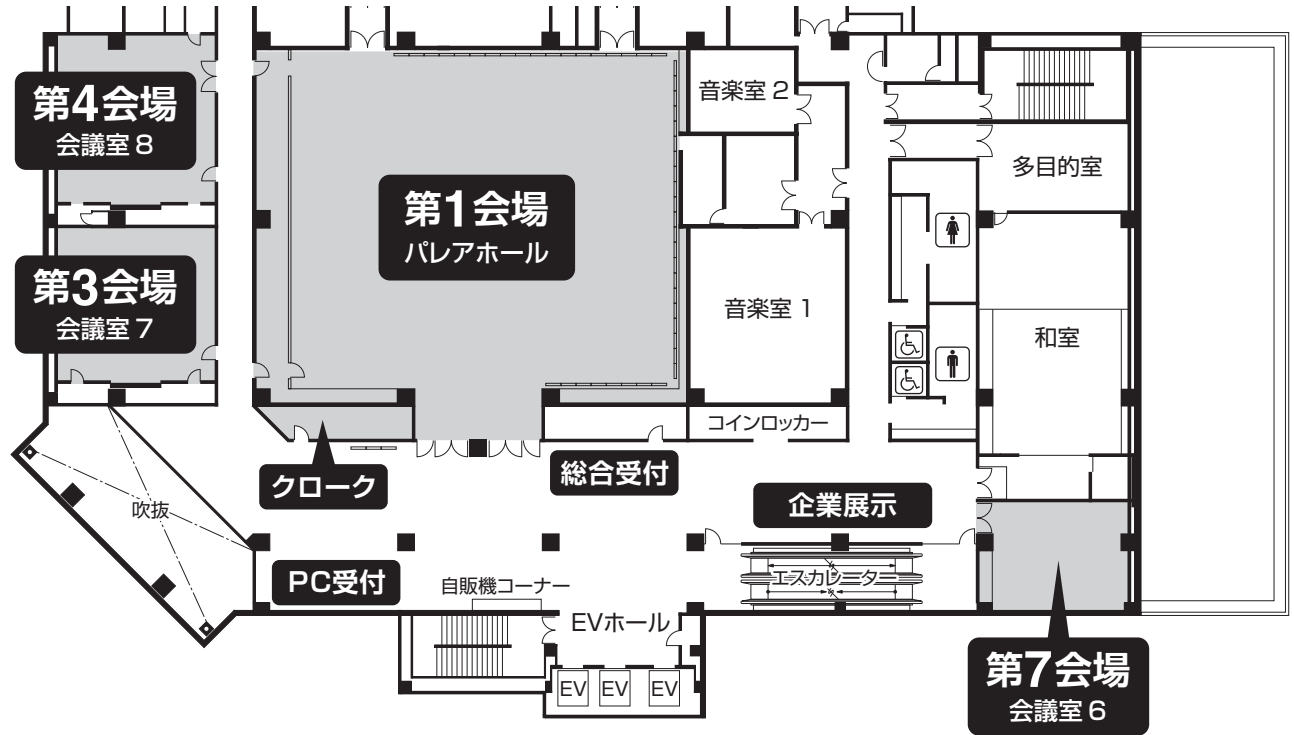

会場案内図

くまもと県民交流館パレア

10F

9F